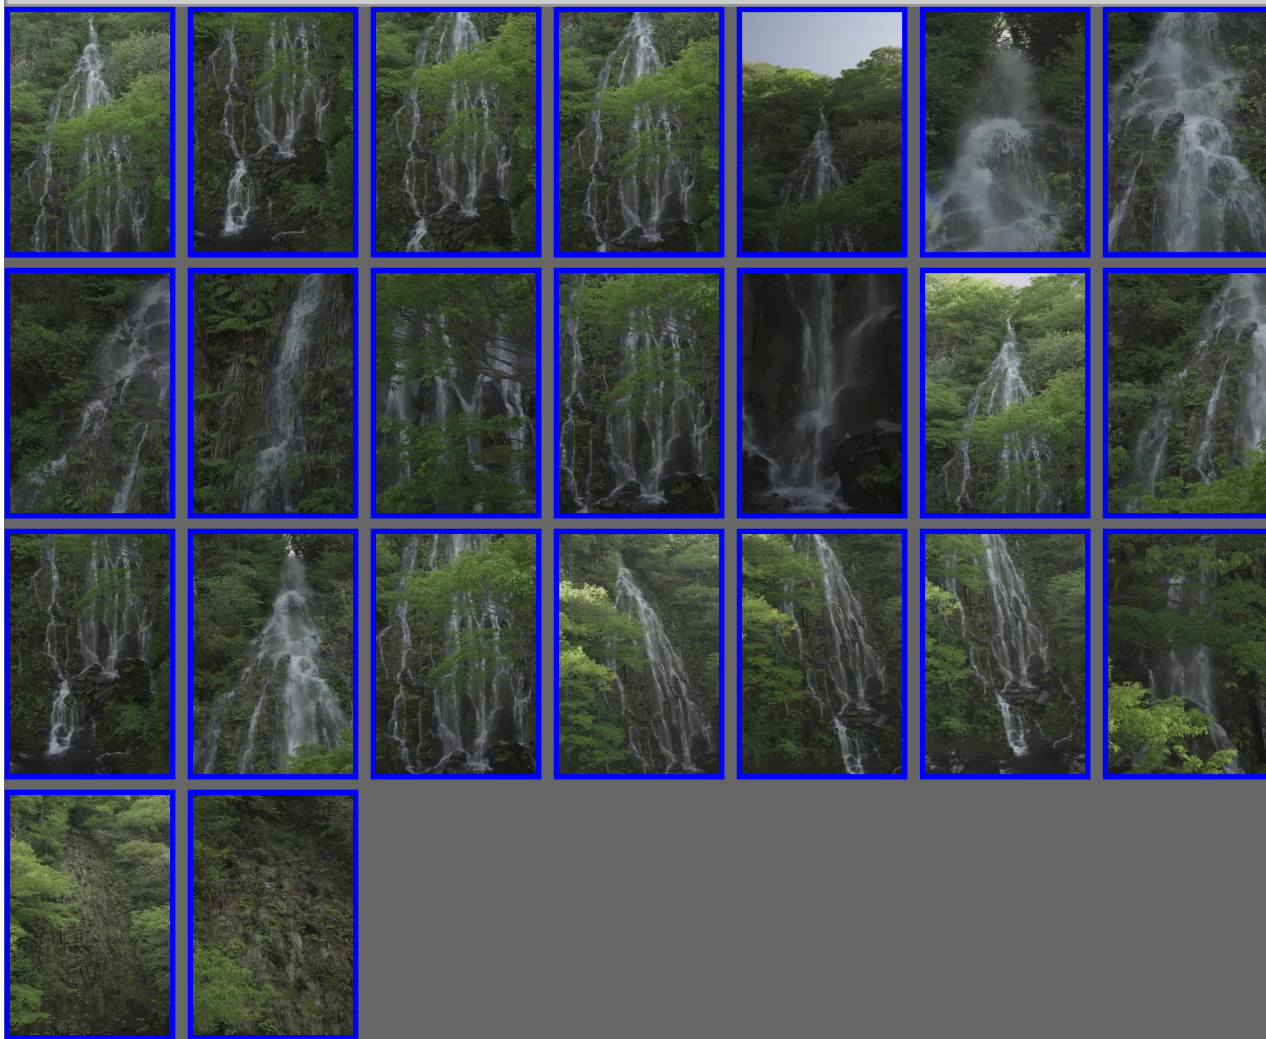

4K HDフリー映像素材[縦方向] 【長野県下高井郡木島平村 幻の滝／樽滝(雄滝・雌滝)】

このページは縦方向用の4K HD サイズ (3840x2160) のフリーの映像を扱っています。素材 (加工含む) として販売する以外は、個人使用、商用利用とも可能です。秒数は素材によって異なりますが、おおよそ10秒以上となっています。また、撮影時のデータそのままのため映像の前後は映像が揺れる場合があります。サンプル映像はQuickTime (H.264)で、ダウンロード可能な映像フォーマットはRed Digital Cinema Camera CompanyのRAW形式(RC8:1)になっています。

ミスや間違い、リンクエラーなどがありましたらopenspc@alpha.ocn.ne.jpまでお願いします。

長野県下高井郡木島平村 幻の滝／樽滝(雄滝・雌滝)の素材

質問と回答

ここに掲載している映像素材は単体で配布する以外は自由に利用できますが、気になる人の