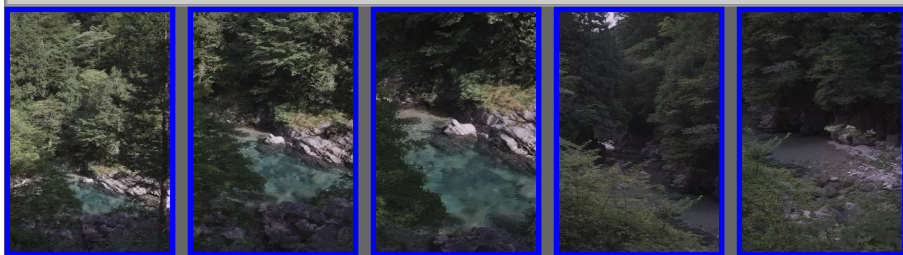

4K HDフリー映像素材[縦方向] 【長野県木曾郡大桑村 阿寺溪谷】

このページは縦方向用の4K HD サイズ (3840x2160) のフリーの映像を扱っています。素材 (加工含む) として販売する以外は、個人使用、商用利用とも可能です。秒数は素材によって異なりますが、おおよそ10秒以上となっています。また、撮影時のデータそのままのため映像の前後は映像が揺れる場合があります。サンプル映像はQuickTime (H.264)で、ダウンロード可能な映像フォーマットはRed Digital Cinema Camera CompanyのRAW形式(RC8:1)になっています。

ミスや間違い、リンクエラーなどがありましたらopenspc@alpha.ocn.ne.jpまでお願いします。

長野県木曾郡大桑村 阿寺溪谷の素材

質問と回答

ここに掲載している映像素材は単体で配布する以外は自由に利用できますが、気になる人のために以下に質問と回答を載せておきます。どうしても無断使用が気になる場合には<http://www.openspc2.org/>にリンクしてもらえば十分です。使用しました等のメールも不要です。また、素材ページへのリンクは自由ですが、サーバーの入れ替え等によりURLが変わることがあります (この場合<http://www.openspc2.org/>にリンクしてもらう方が安全です)。

【質問】 展示会などで自社製品をアピールする際の映像に使用できますか？

【回答】 できます。映像の加工を行って使用する事も問題ありません。

【質問】 自主制作映画などの映像に使用できますか？

【回答】 できます。

【質問】 映像を加工して自主制作映画等やCMなどで使用できますか？

【回答】 できます。

【質問】 印刷物 (書籍、雑誌、広告等) に使用しても大丈夫ですか？