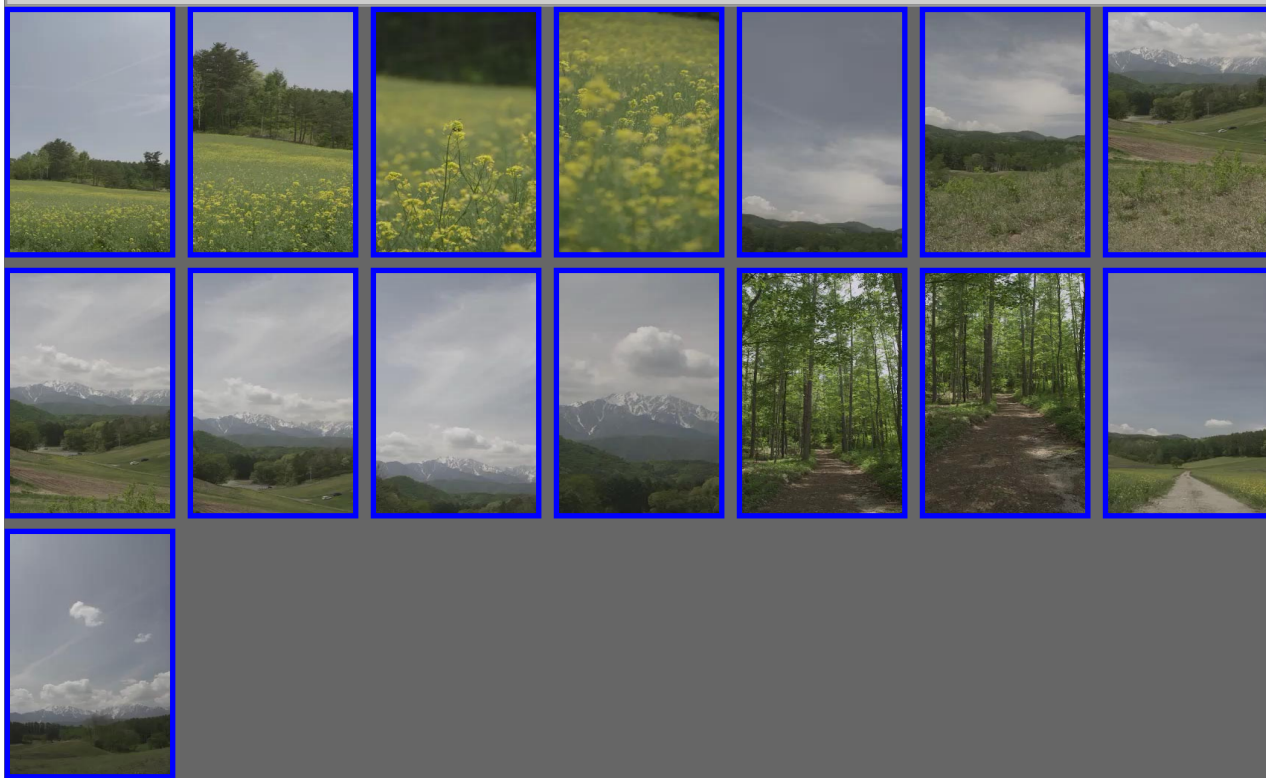

4K HDフリー映像素材[縦方向] 【長野県 中山高原 [+中山高原から見える景色]

このページは縦方向用の4K HD サイズ (3840x2160) のフリーの映像を扱っています。素材 (加工含む) として販売する以外は、個人使用、商用利用とも可能です。秒数は素材によって異なりますが、おおよそ10秒以上となっています。また、撮影時のデータそのままのため映像の前後は映像が揺れる場合があります。サンプル映像はQuickTime (H.264)で、ダウンロード可能な映像フォーマットはRed Digital Cinema Camera CompanyのRAW形式(RC8:1)になっています。

ミスや間違い、リンクエラーなどがありましたらopenspc@alpha.ocn.ne.jpまでお願いします。

長野県 中山高原[+中山高原から見える景色]の素材

質問と回答

ここに掲載している映像素材は単体で配布する以外は自由に利用できますが、気になる人のために以下に質問と回答を載せておきます。どうしても無断使用が気になる場合には<http://www.openspc2.org/>にリンクしてもらえば十分です。使用しました等のメールも不要です。また、素材ページへのリンクは自由ですが、サーバーの入れ替え等によりURLが変わることがあります (この場合<http://www.openspc2.org/>にリンクしてもらう方が安全です)。