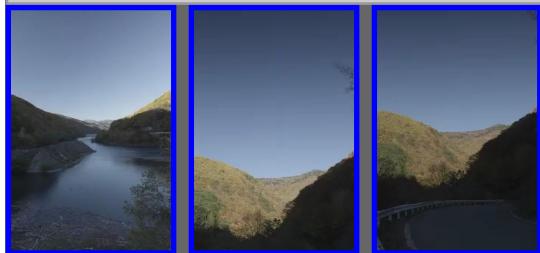

4K HDフリー映像素材[縦方向] 【長野県塩尻市 奈良井ダム】

このページは縦方向用の4K HD サイズ (3840x2160) のフリーの映像を扱っています。素材（加工含む）として販売する以外は、個人使用、商用利用とも可能です。秒数は素材によって異なりますが、おおよそ10秒以上となっています。また、撮影時のデータそのままのため映像の前後は映像が揺れる場合があります。サンプル映像はQuickTime (H.264)で、ダウンロード可能な映像フォーマットはRed Digital Cinema Camera CompanyのRAW形式(RC8:1)になっています。

ミスや間違い、リンクエラーなどがありましたらopenspc@alpha.ocn.ne.jpまでお願いします。

長野県塩尻市 奈良井ダムの素材

質問と回答

ここに掲載している映像素材は単体で配布する以外は自由に利用できますが、気になる人のために以下に質問と回答を載せておきます。どうしても無断使用が気になる場合には<http://www.openspc2.org/>にリンクしてもらえば十分です。使用しました等のメールも不要です。また、素材ページへのリンクは自由ですが、サーバーの入れ替え等によりURLが変わることがあります（この場合<http://www.openspc2.org/>にリンクしてもらう方が安全です）。

【質問】 展示会などで自社製品をアピールする際の映像に使用できますか？

【回答】 できます。映像の加工を行って使用する事も問題ありません。

【質問】 自主制作映画などの映像に使用できますか？

【回答】 できます。

【質問】 映像を加工して自主制作映画等やCMなどで使用できますか？

【回答】 できます。

【質問】 印刷物（書籍、雑誌、広告等）に使用しても大丈夫ですか？