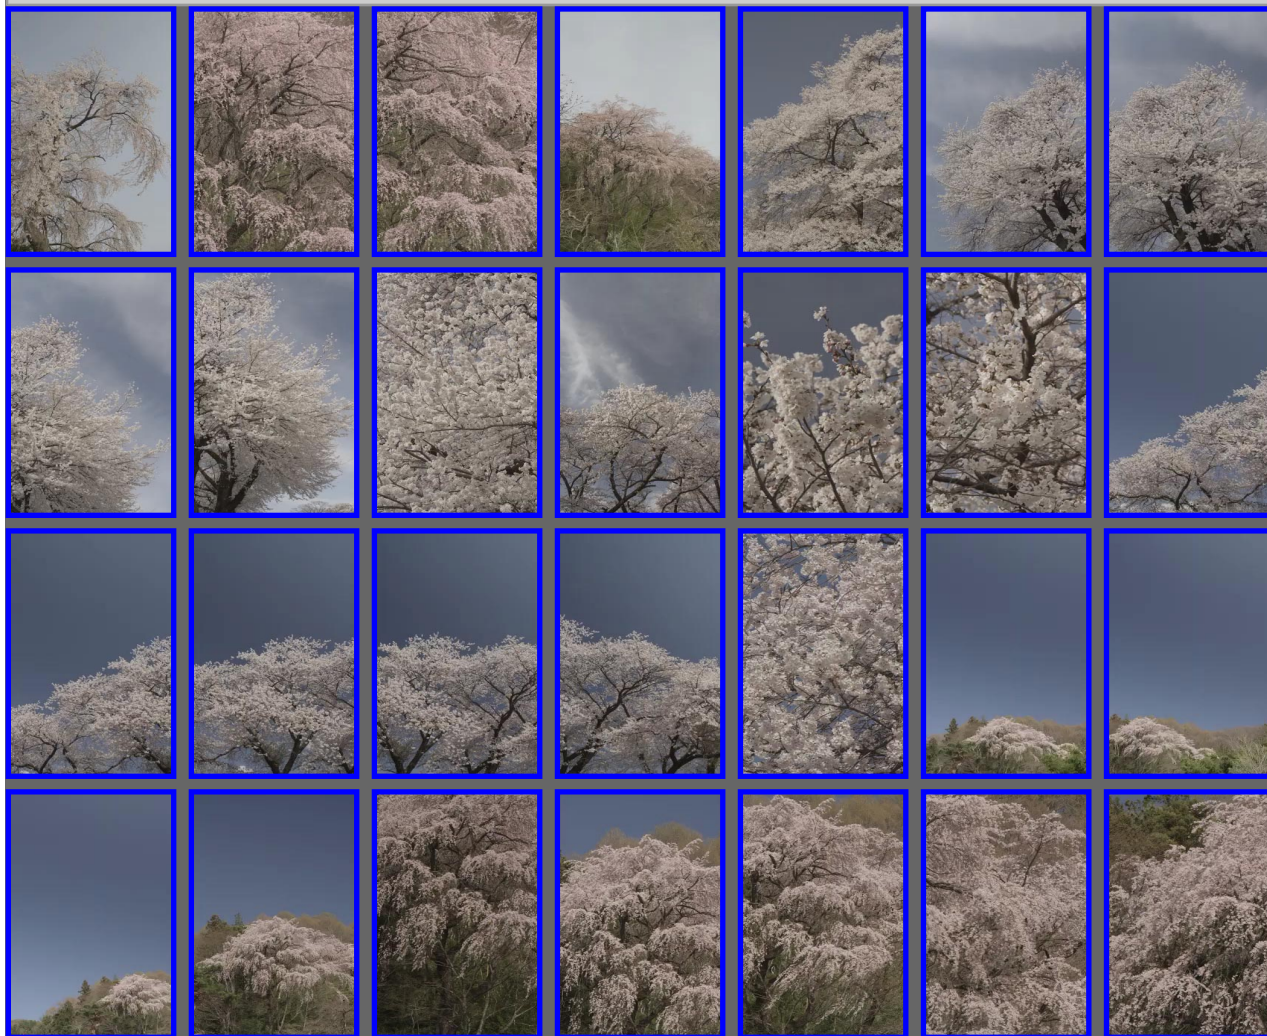

4K HDフリー映像素材[縦方向] 【花：桜／さくら】

このページは縦方向用の4K HD サイズ (3840x2160) のフリーの映像を扱っています。素材 (加工含む) として販売する以外は、個人使用、商用利用とも可能です。秒数は素材によって異なりますが、おおよそ10秒以上となっています。また、撮影時のデータそのままのため映像の前後は映像が揺れる場合があります。サンプル映像はQuickTime (H.264)で、ダウンロード可能な映像フォーマットはRed Digital Cinema Camera CompanyのRAW形式(RC8:1)になっています。

ミスや間違い、リンクエラーなどがありましたらopenspc@alpha.ocn.ne.jpまでお願いします。

花：桜／さくらの素材