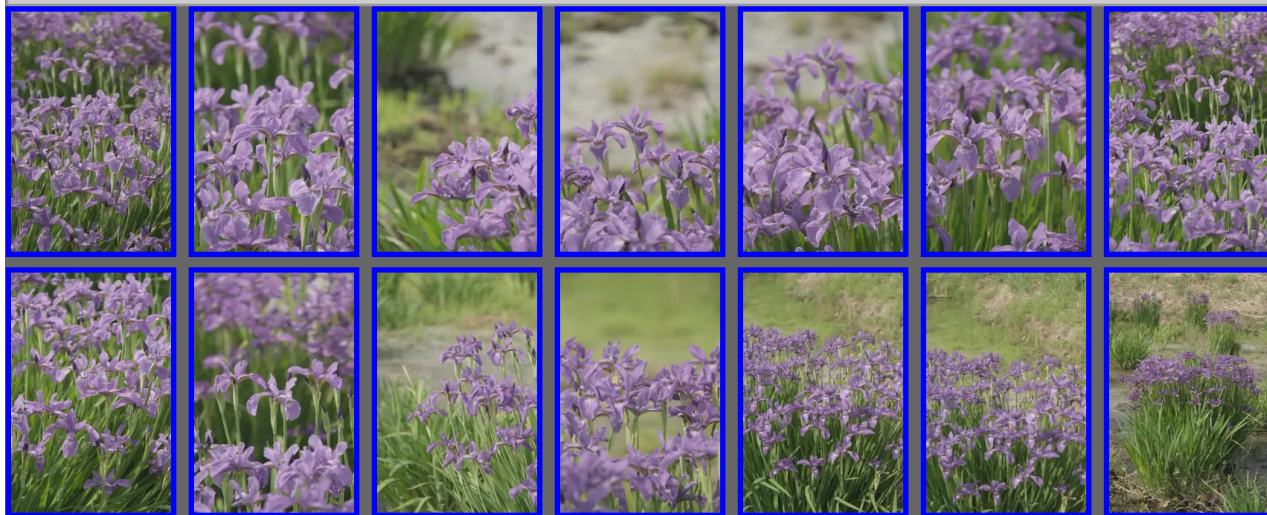

4K HDフリー映像素材[縦方向] 【花：あやめ／アヤメ／菖蒲／アイリス】

このページは縦方向用の4K HD サイズ (3840x2160) のフリーの映像を扱っています。素材（加工含む）として販売する以外は、個人使用、商用利用とも可能です。秒数は素材によって異なりますが、おおよそ10秒以上となっています。また、撮影時のデータそのままのため映像の前後は映像が揺れる場合があります。サンプル映像はQuickTime (H.264)で、ダウンロード可能な映像フォーマットはRed Digital Cinema Camera CompanyのRAW形式(RC8:1)になっています。

ミスや間違い、リンクエラーなどがありましたらopenspc@alpha.ocn.ne.jpまでお願いします。

花：あやめ／アヤメ／菖蒲／アイリスの素材

質問と回答

ここに掲載している映像素材は単体で配布する以外は自由に利用できますが、気になる人のために以下に質問と回答を載せておきます。どうしても無断使用が気になる場合には<http://www.openspc2.org/>にリンクしてもらえば十分です。使用しました等のメールも不要です。また、素材ページへのリンクは自由ですが、サーバーの入れ替え等によりURLが変わることがあります（この場合<http://www.openspc2.org/>にリンクしてもらう方が安全です）。

【質問】 展示会などで自社製品をアピールする際の映像に使用できますか？

【回答】 できます。映像の加工を行って使用する事も問題ありません。

【質問】 自主制作映画などの映像に使用できますか？