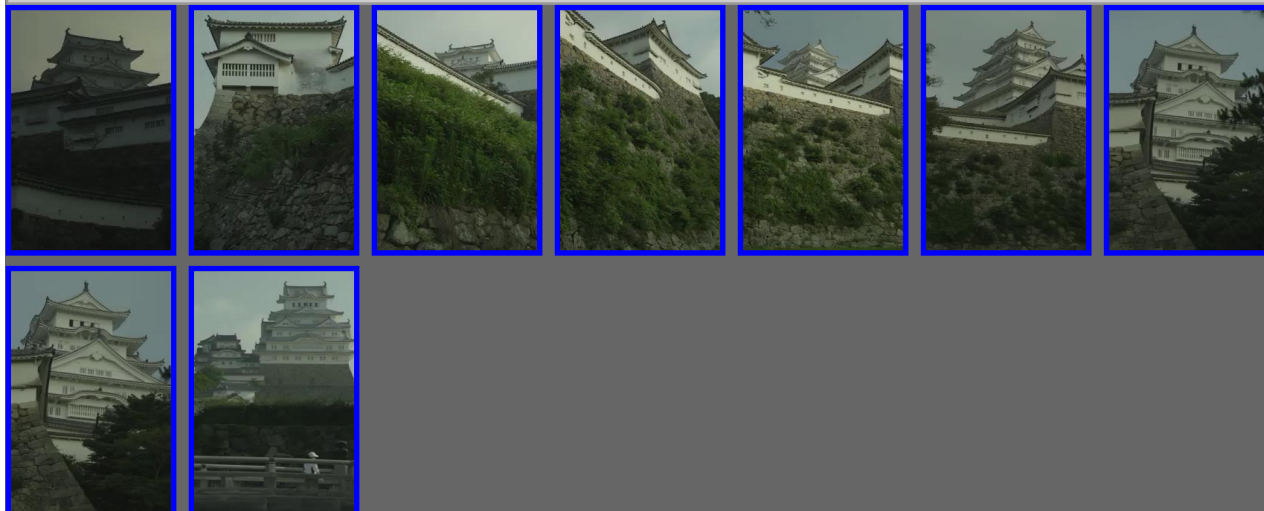

4K HDフリー映像素材[縦方向] 【兵庫県姫路市 姫路城】

このページは縦方向用の4K HD サイズ (3840x2160) のフリーの映像を扱っています。素材（加工含む）として販売する以外は、個人使用、商用利用とも可能です。秒数は素材によって異なりますが、おおよそ10秒以上となっています。また、撮影時のデータそのままのため映像の前後は映像が揺れる場合があります。サンプル映像はQuickTime (H.264)で、ダウンロード可能な映像フォーマットはRed Digital Cinema Camera CompanyのRAW形式(RC8:1)になっています。

ミスや間違い、リンクエラーなどがありましたらopenspc@alpha.ocn.ne.jpまでお願いします。

兵庫県姫路市 姫路城の素材

質問と回答

ここに掲載している映像素材は単体で配布する以外は自由に利用できますが、気になる人のために以下に質問と回答を載せておきます。どうしても無断使用が気になる場合には<http://www.openspc2.org/>にリンクしてもらえば十分です。使用しました等のメールも不要です。また、素材ページへのリンクは自由ですが、サーバーの入れ替え等によりURLが変わることがあります（この場合<http://www.openspc2.org/>にリンクしてもらう方が安全です）。

【質問】 展示会などで自社製品をアピールする際の映像に使用できますか？

【回答】 できます。映像の加工を行って使用する事も問題ありません。

【質問】 自主制作映画などの映像に使用できますか？