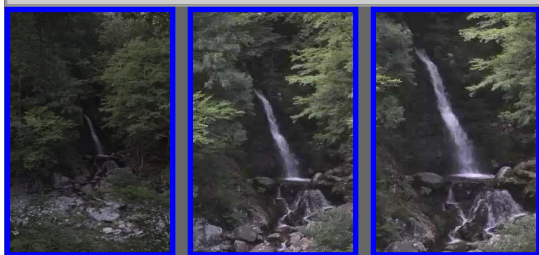

4K HDフリー映像素材[縦方向] 【長野県木曾郡大桑村 六段の滝】

このページは縦方向用の4K HD サイズ (3840x2160) のフリーの映像を扱っています。素材 (加工含む) として販売する以外は、個人使用、商用利用とも可能です。秒数は素材によって異なりますが、おおよそ10秒以上となっています。また、撮影時のデータそのままのため映像の前後は映像が揺れる場合があります。サンプル映像はQuickTime (H.264)で、ダウンロード可能な映像フォーマットはRed Digital Cinema Camera CompanyのRAW形式(RC8:1)になっています。

ミスや間違い、リンクエラーなどがありましたらopenspc@alpha.ocn.ne.jpまでお願いします。

長野県木曾郡大桑村 六段の滝の素材

質問と回答

ここに掲載している映像素材は単体で配布する以外は自由に利用できますが、気になる人のために以下に質問と回答を載せておきます。どうしても無断使用が気になる場合には<http://www.openspc2.org/>にリンクしてもらえば十分です。使用しました等のメールも不要です。また、素材ページへのリンクは自由ですが、サーバーの入れ替え等によりURLが変わることがあります (この場合<http://www.openspc2.org/>にリンクしてもらう方が安全です)。

【質問】 展示会などで自社製品をアピールする際の映像に使用できますか？

【回答】 できます。映像の加工を行って使用する事も問題ありません。

【質問】 自主制作映画などの映像に使用できますか？

【回答】 できます。

【質問】 映像を加工して自主制作映画等やCMなどで使用できますか？

【回答】 できます。

【質問】 印刷物 (書籍、雑誌、広告等) に使用しても大丈夫ですか？