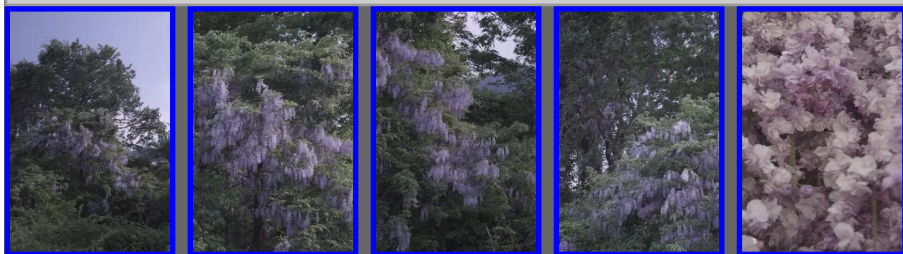

4K HDフリー映像素材[縦方向] 【花：藤／ふじ】

このページは縦方向用の4K HD サイズ (3840x2160) のフリーの映像を扱っています。素材 (加工含む) として販売する以外は、個人使用、商用利用とも可能です。秒数は素材によって異なりますが、おおよそ10秒以上となっています。また、撮影時のデータそのままのため映像の前後は映像が揺れる場合があります。サンプル映像はQuickTime (H.264)で、ダウンロード可能な映像フォーマットはRed Digital Cinema Camera CompanyのRAW形式(RC8:1)になっています。

ミスや間違い、リンクエラーなどがありましたらopenspc@alpha.ocn.ne.jpまでお願いします。

花：藤／ふじの素材

質問と回答

ここに掲載している映像素材は単体で配布する以外は自由に利用できますが、気になる人のために以下に質問と回答を載せておきます。どうしても無断使用が気になる場合には<http://www.openspc2.org/>にリンクしてもらえば十分です。使用しました等のメールも不要です。また、素材ページへのリンクは自由ですが、サーバーの入れ替え等によりURLが変わることがあります (この場合<http://www.openspc2.org/>にリンクしてもらう方が安全です)。

【質問】 展示会などで自社製品をアピールする際の映像に使用できますか？

【回答】 できます。映像の加工を行って使用する事も問題ありません。

【質問】 自主制作映画などの映像に使用できますか？

【回答】 できます。

【質問】 映像を加工して自主制作映画等やCMなどで使用できますか？

【回答】 できます。

【質問】 印刷物 (書籍、雑誌、広告等) に使用しても大丈夫ですか？

【回答】 大丈夫です。