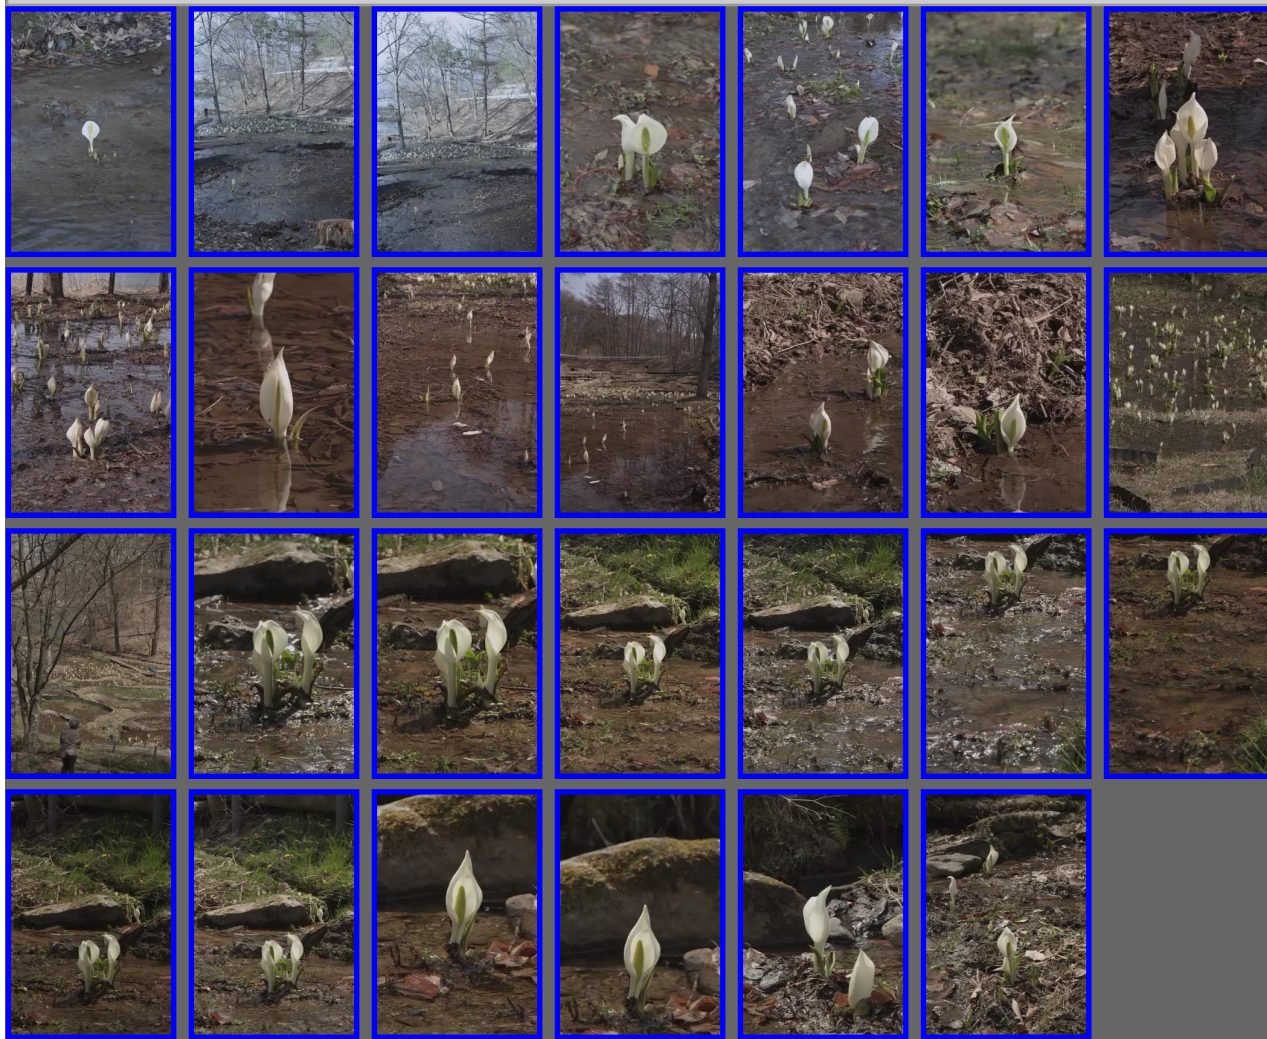

4K HDフリー映像素材[縦方向] 【花：水芭蕉／ミズバショウ】

このページは縦方向用の4K HD サイズ (3840x2160) のフリーの映像を扱っています。素材（加工含む）として販売する以外は、個人使用、商用利用とも可能です。秒数は素材によって異なりますが、おおよそ10秒以上となっています。また、撮影時のデータそのままのため映像の前後は映像が揺れる場合があります。サンプル映像はQuickTime (H.264)で、ダウンロード可能な映像フォーマットはRed Digital Cinema Camera CompanyのRAW形式(RC8:1)になっています。

ミスや間違い、リンクエラーなどがありましたらopenspc@alpha.ocn.ne.jpまでお願いします。

花：水芭蕉／ミズバショウの素材

質問と回答

ここに掲載している映像素材は単体で配布する以外は自由に利用できますが、気になる人の