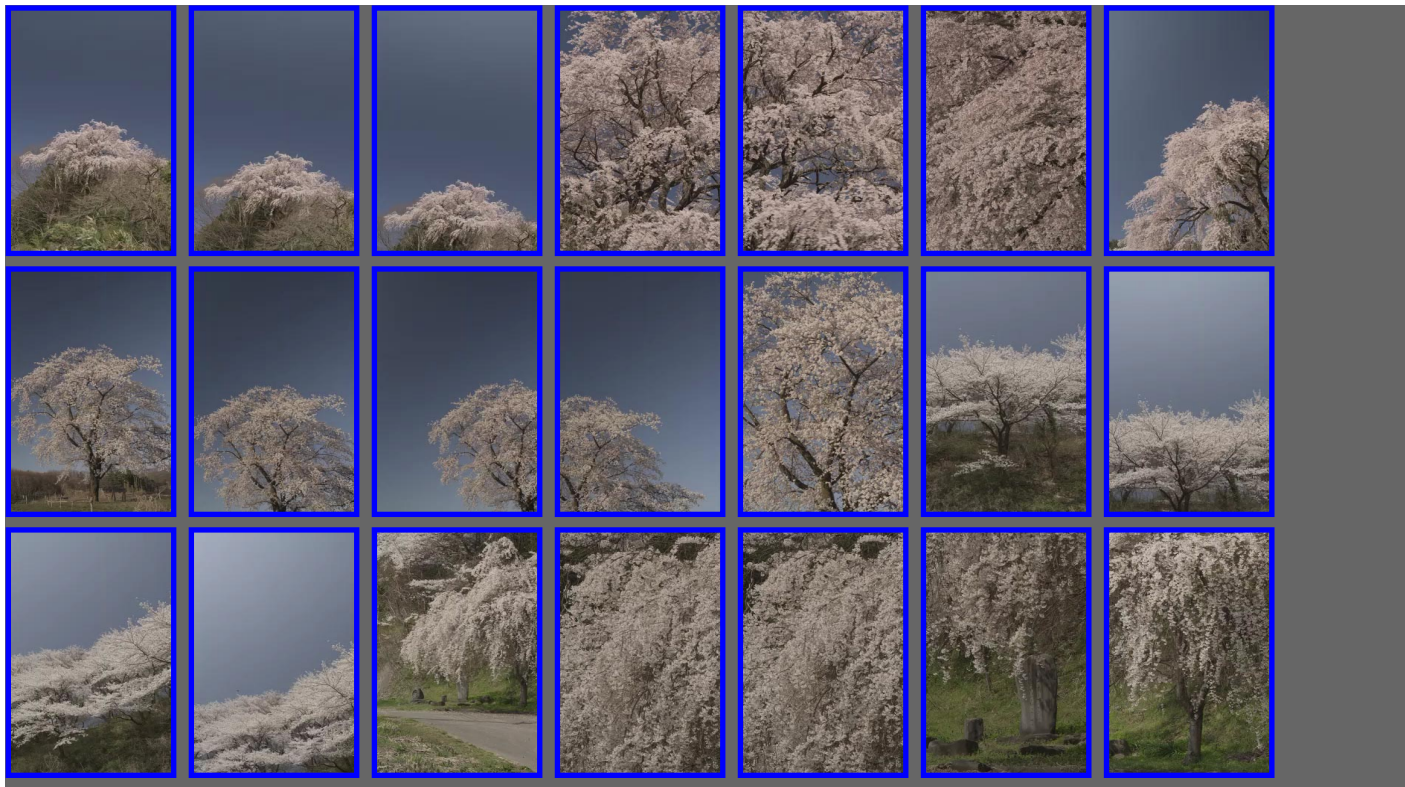

質問と回答

ここに掲載している映像素材は単体で配布する以外は自由に利用できますが、気になる人のために以下に質問と回答を載せておきます。どうしても無断使用が気になる場合には<http://www.openspc2.org/>にリンクしてもらえば十分です。使用しました等のメールも不要です。また、素材ページへのリンクは自由ですが、サーバーの入れ替え等によりURLが変わることがあります（この場合<http://www.openspc2.org/>にリンクしてもらう方が安全です）。

【質問】 展示会などで自社製品をアピールする際の映像に使用できますか？

【回答】 できます。映像の加工を行って使用する事も問題ありません。

【質問】 自主制作映画などの映像に使用できますか？

【回答】 できます。

【質問】 映像を加工して自主制作映画等やCMなどで使用できますか？

【回答】 できます。

【質問】 印刷物（書籍、雑誌、広告等）に使用しても大丈夫ですか？

【回答】 大丈夫です。

【質問】 コンテストなどの映像作品の一部として映像を挿入（または加工利用）しても構いませんか？

【回答】 構いません。