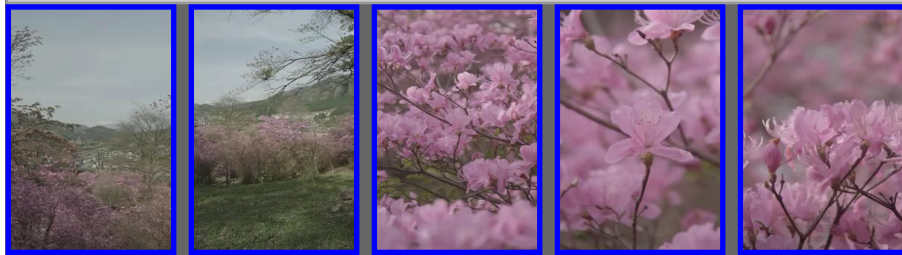

4K HDフリー映像素材[縦方向] 【花：ミツバツツジ】

このページは縦方向用の4K HD サイズ (3840x2160) のフリーの映像を扱っています。素材（加工含む）として販売する以外は、個人使用、商用利用とも可能です。秒数は素材によって異なりますが、おおよそ10秒以上となっています。また、撮影時のデータそのままのため映像の前後は映像が揺れる場合があります。サンプル映像はQuickTime (H.264)で、ダウンロード可能な映像フォーマットはRed Digital Cinema Camera CompanyのRAW形式(RC8:1)になっています。

ミスや間違い、リンクエラーなどがありましたらopenspc@alpha.ocn.ne.jpまでお願いします。

花：ミツバツツジの素材

質問と回答

ここに掲載している映像素材は単体で配布する以外は自由に利用できますが、気になる人のために以下に質問と回答を載せておきます。どうしても無断使用が気になる場合には<http://www.openspc2.org/>にリンクしてもらえば十分です。使用しました等のメールも不要です。また、素材ページへのリンクは自由ですが、サーバーの入れ替え等によりURLが変わることがあります（この場合<http://www.openspc2.org/>にリンクしてもらう方が安全です）。

【質問】 展示会などで自社製品をアピールする際の映像に使用できますか？

【回答】 できます。映像の加工を行って使用する事も問題ありません。

【質問】 自主制作映画などの映像に使用できますか？

【回答】 できます。

【質問】 映像を加工して自主制作映画等やCMなどで使用できますか？

【回答】 できます。

【質問】 印刷物（書籍、雑誌、広告等）に使用しても大丈夫ですか？