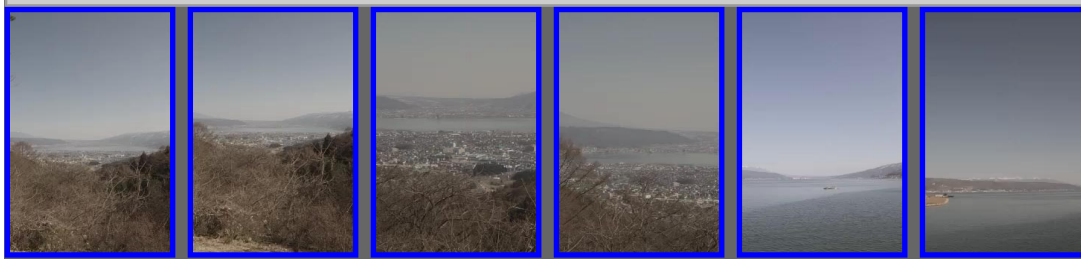

4K HDフリー映像素材[縦方向] 【長野県 諏訪湖】

このページは縦方向用の4K HD サイズ (3840x2160) のフリーの映像を扱っています。素材 (加工含む) として販売する以外は、個人使用、商用利用とも可能です。秒数は素材によって異なりますが、おおよそ10秒以上となっています。また、撮影時のデータそのままのため映像の前後は映像が揺れる場合があります。サンプル映像はQuickTime (H.264)で、ダウンロード可能な映像フォーマットはRed Digital Cinema Camera CompanyのRAW形式(RC8:1)になっています。

ミスや間違い、リンクエラーなどがありましたらopenspc@alpha.ocn.ne.jpまでお願いします。

長野県 諏訪湖の素材

質問と回答

ここに掲載している映像素材は単体で配布する以外は自由に利用できますが、気になる人のために以下に質問と回答を載せておきます。どうしても無断使用が気になる場合には<http://www.openspc2.org/>にリンクしてもらえば十分です。使用しました等のメールも不要です。また、素材ページへのリンクは自由ですが、サーバーの入れ替え等によりURLが変わることがあります (この場合<http://www.openspc2.org/>にリンクしてもらう方が安全です)。

【質問】 展示会などで自社製品をアピールする際の映像に使用できますか？

【回答】 できます。映像の加工を行って使用する事も問題ありません。

【質問】 自主制作映画などの映像に使用できますか？

【回答】 できます。

【質問】 映像を加工して自主制作映画等やCMなどで使用できますか？

【回答】 できます。

【質問】 印刷物 (書籍、雑誌、広告等) に使用しても大丈夫ですか？

【回答】 大丈夫です。