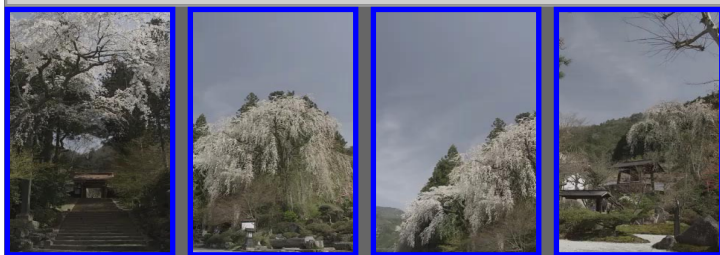

4K HDフリー映像素材[縦方向] 【長野県木曾郡大桑村 定勝寺】

このページは縦方向用の4K HD サイズ (3840x2160) のフリーの映像を扱っています。素材 (加工含む) として販売する以外は、個人使用、商用利用とも可能です。秒数は素材によって異なりますが、おおよそ10秒以上となっています。また、撮影時のデータそのままのため映像の前後は映像が揺れる場合があります。サンプル映像はQuickTime (H.264)で、ダウンロード可能な映像フォーマットはRed Digital Cinema Camera CompanyのRAW形式(RC8:1)になっています。

ミスや間違い、リンクエラーなどがありましたらopenspc@alpha.ocn.ne.jpまでお願いします。

長野県木曾郡大桑村 定勝寺の素材

質問と回答

ここに掲載している映像素材は単体で配布する以外は自由に利用できますが、気になる人のために以下に質問と回答を載せておきます。どうしても無断使用が気になる場合には<http://www.openspc2.org/>にリンクしてもらえば十分です。使用しました等のメールも不要です。また、素材ページへのリンクは自由ですが、サーバーの入れ替え等によりURLが変わることがあります (この場合<http://www.openspc2.org/>にリンクしてもらう方が安全です)。

【質問】 展示会などで自社製品をアピールする際の映像に使用できますか？

【回答】 できます。映像の加工を行って使用する事も問題ありません。

【質問】 自主制作映画などの映像に使用できますか？

【回答】 できます。

【質問】 映像を加工して自主制作映画等やCMなどで使用できますか？

【回答】 できます。

【質問】 印刷物 (書籍、雑誌、広告等) に使用しても大丈夫ですか？