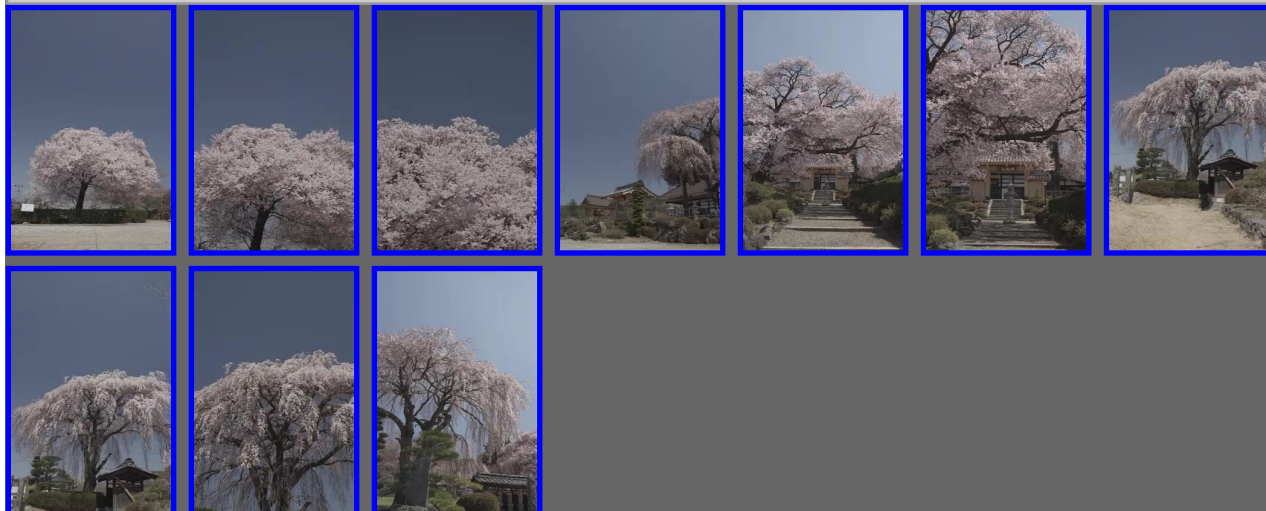

4K HDフリー映像素材[縦方向] 【長野県松本市 桃昌寺】

このページは縦方向用の4K HD サイズ (3840x2160) のフリーの映像を扱っています。素材 (加工含む) として販売する以外は、個人使用、商用利用とも可能です。秒数は素材によって異なりますが、おおよそ10秒以上となっています。また、撮影時のデータそのままのため映像の前後は映像が揺れる場合があります。サンプル映像はQuickTime (H.264)で、ダウンロード可能な映像フォーマットはRed Digital Cinema Camera CompanyのRAW形式(RC8:1)になっています。

ミスや間違い、リンクエラーなどがありましたらopenspc@alpha.ocn.ne.jpまでお願いします。

長野県松本市 桃昌寺の素材

質問と回答

ここに掲載している映像素材は単体で配布する以外は自由に利用できますが、気になる人のために以下に質問と回答を載せておきます。どうしても無断使用が気になる場合には<http://www.openspc2.org/>にリンクしてもらえば十分です。使用しました等のメールも不要です。また、素材ページへのリンクは自由ですが、サーバーの入れ替え等によりURLが変わることがあります (この場合<http://www.openspc2.org/>にリンクしてもらう方が安全です)。

【質問】 展示会などで自社製品をアピールする際の映像に使用できますか？

【回答】 できます。映像の加工を行って使用する事も問題ありません。

【質問】 自主制作映画などの映像に使用できますか？